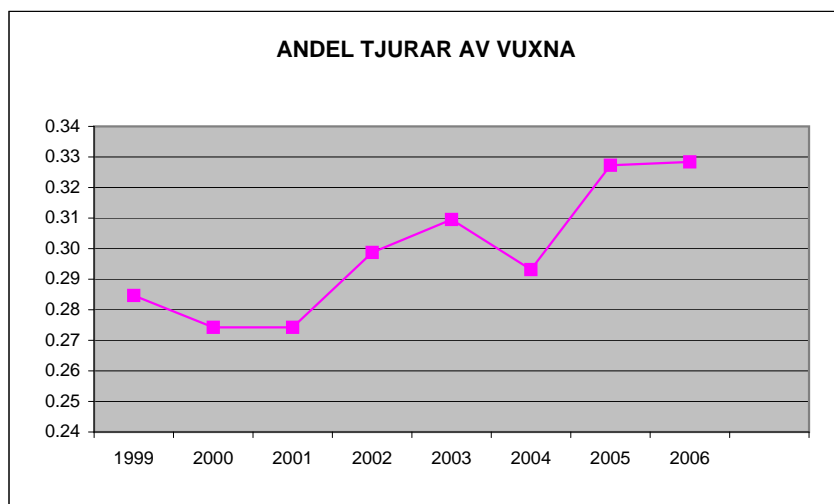

## SKÅNE

	<b>Obs/ mantim</b>	<b>Antal obstimmar</b>	<b>Kalvar/ hondjur</b>	<b>Andel 2-kalvskor</b>	<b>Andel tjur av vuxna</b>
1999	0.0403	80974	0.705	0.13	0.28
2000	0.0498	63352	0.689	0.14	0.27
2001	0.0417	90302	0.758	0.17	0.27
2002	0.0424	65472	0.681	0.13	0.30
2003	0.0414	73902	0.739	0.15	0.31
2004	0.0427	72680	0.712	0.13	0.29
2005	0.0387	57422	0.698	0.14	0.33
2006	0.0465	38594	0.676	0.11	0.33

## Skåne

<b>ar</b>	<b>Skjuten/ mantim</b>	<b>Andel kor utan kalv</b>
1	0.0062	0.45
	0.0063	0.47
	0.0059	0.44
	0.0062	0.47
	0.0062	0.43
	0.0055	0.44
	0.0055	0.47
	0.0049	0.47