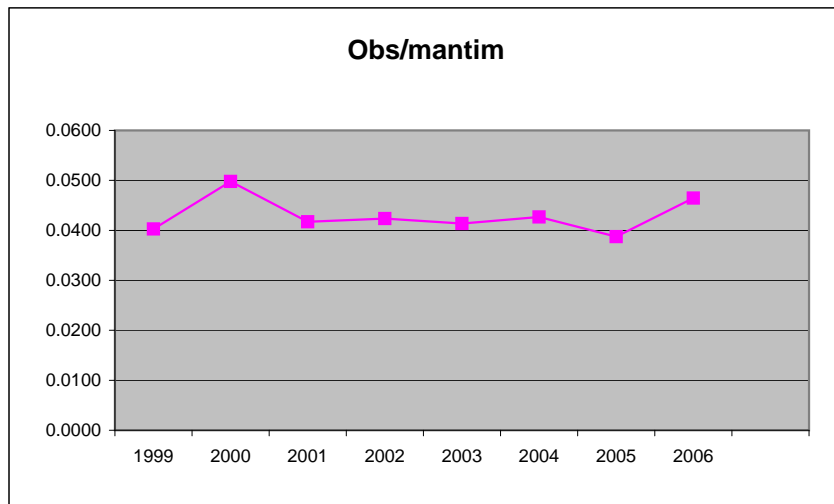

## SKÅNE

	<b>Obs/ mantim</b>	<b>Antal obstimmar</b>	<b>Kalvar/ hondjur</b>	<b>Andel 2-kalvskor</b>	<b>Andel tjur av vuxna</b>
1999	0.0403	80974	0.705	0.13	0.28
2000	0.0498	63352	0.689	0.14	0.27
2001	0.0417	90302	0.758	0.17	0.27
2002	0.0424	65472	0.681	0.13	0.30
2003	0.0414	73902	0.739	0.15	0.31
2004	0.0427	72680	0.712	0.13	0.29
2005	0.0387	57422	0.698	0.14	0.33
2006	0.0465	38594	0.676	0.11	0.33

## Skåne

<b>ar</b>	<b>Skjuten/ mantim</b>	<b>Andel kor utan kalv</b>
1	0.0062	0.45
	0.0063	0.47
	0.0059	0.44
	0.0062	0.47
	0.0062	0.43
	0.0055	0.44
	0.0055	0.47
	0.0049	0.47