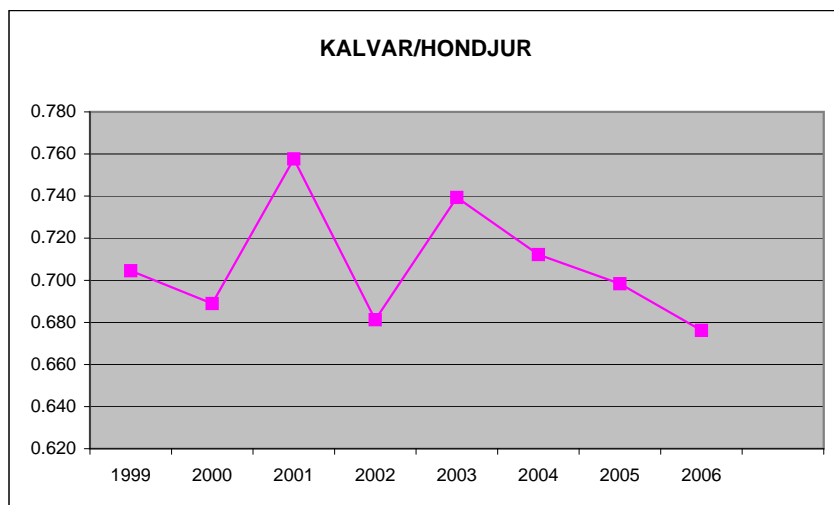

## SKÅNE

	<b>Obs/ mantim</b>	<b>Antal obstimmar</b>	<b>Kalvar/ hondjur</b>	<b>Andel 2-kalvskor</b>	<b>Andel tjur av vuxna</b>
1999	0.0403	80974	0.705	0.13	0.28
2000	0.0498	63352	0.689	0.14	0.27
2001	0.0417	90302	0.758	0.17	0.27
2002	0.0424	65472	0.681	0.13	0.30
2003	0.0414	73902	0.739	0.15	0.31
2004	0.0427	72680	0.712	0.13	0.29
2005	0.0387	57422	0.698	0.14	0.33
2006	0.0465	38594	0.676	0.11	0.33

## Skåne

<b>ar</b>	<b>Skjuten/ mantim</b>	<b>Andel kor utan kalv</b>
1	0.0062	0.45
	0.0063	0.47
	0.0059	0.44
	0.0062	0.47
	0.0062	0.43
	0.0055	0.44
	0.0055	0.47
	0.0049	0.47